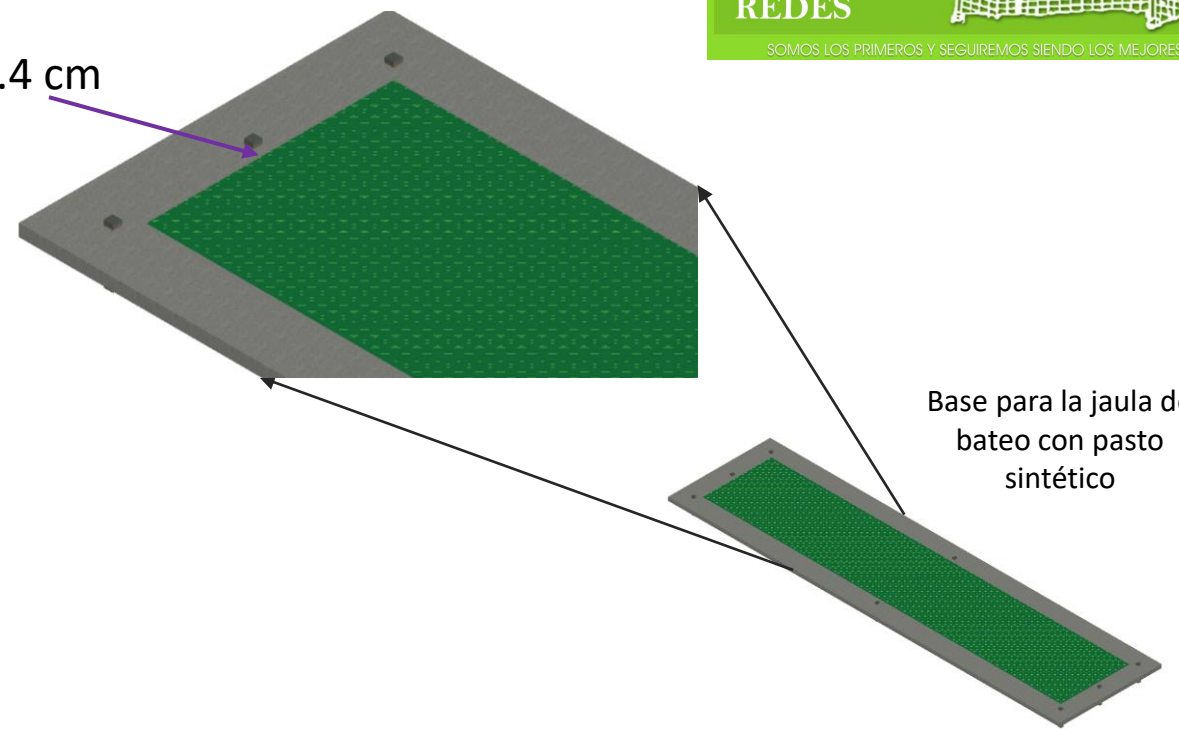

EL MUNDO
DE LAS
REDES

SOMOS LOS PRIMEROS Y SEGUIREMOS SIENDO LOS MEJORES

Jaula de bateo profesional

Sostenido con postes de 4 y 3" negros con anti corrosivo y cable de acero galvanizado de alta resistencia.

Placas ubicadas a 21.4cm de la jaula de bateo

21.4 cm

Cimentación

Vistas de la jaula de bateo