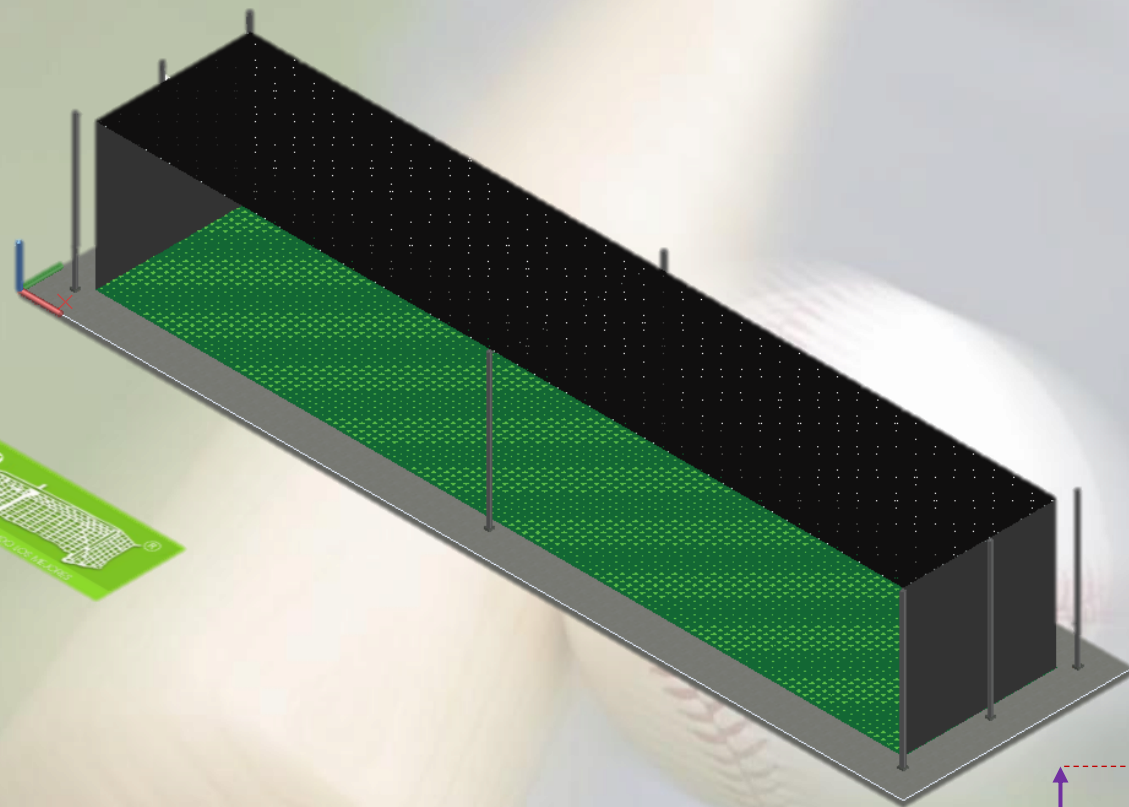

EL MUNDO
DE LAS
REDES

SOMOS LOS PRIMEROS Y SEGUIREMOS SIENDO LOS MEJORES

Jaula de bateo profesional

Sostenido con postes de 4 y 3" negros con anti corrosivo y cable de acero galvanizado de alta resistencia.

Placas ubicadas a 21.4cm de la jaula de bateo

21.4 cm

Cimentación

Vistas de la jaula de bateo