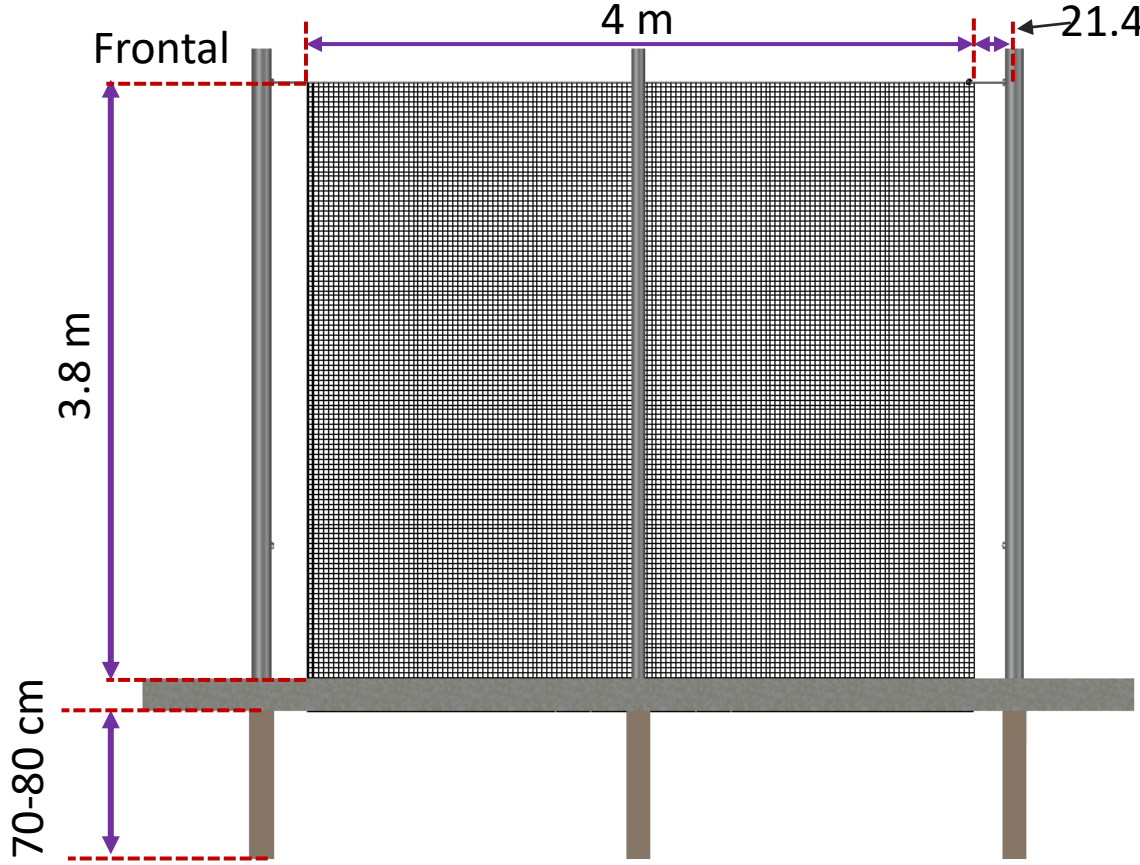

EL MUNDO
DE LAS
REDES

SOMOS LOS PRIMEROS Y SEGUIREMOS SIENDO LOS MEJORES

Jaula de bateo profesional

Sostenido con postes de 4 y 3" negros con anti corrosivo y cable de acero galvanizado de alta resistencia.

Placas ubicadas a 21.4cm de la jaula de bateo

21.4 cm

Cimentación

Vistas de la jaula de bateo