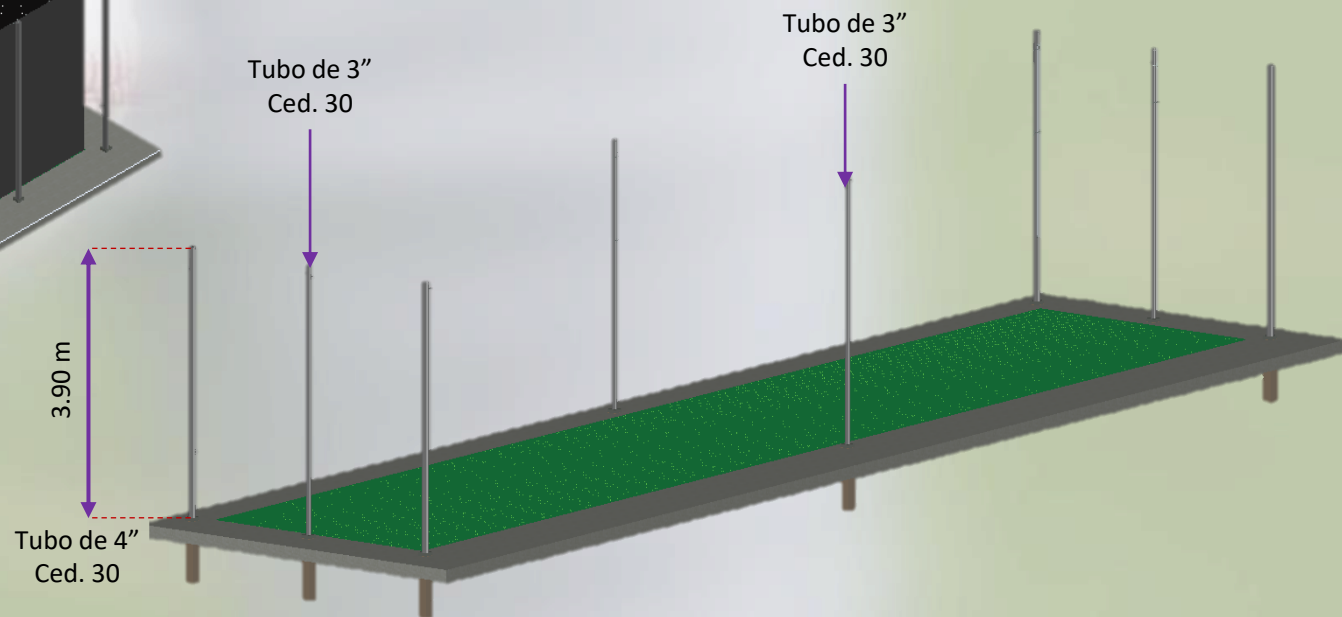

EL MUNDO
DE LAS
REDES

SOMOS LOS PRIMEROS Y SEGUIREMOS SIENDO LOS MEJORES

Jaula de bateo profesional

Sostenido con postes de 4 y 3" negros con anti corrosivo y cable de acero galvanizado de alta resistencia.

Placas ubicadas a 21.4cm de la jaula de bateo

21.4 cm

Cimentación

Vistas de la jaula de bateo