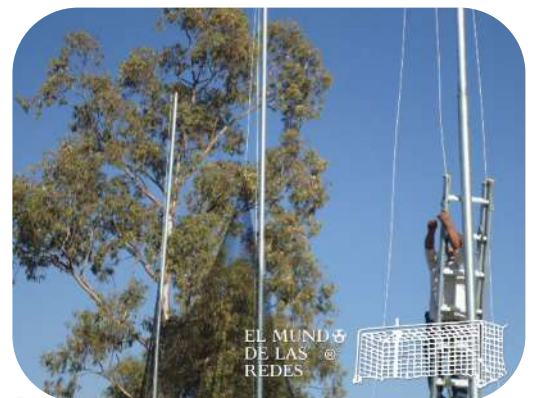

Deportivo Alpino Chepinque

Perimetrales Para campos

Malla cuadrada de
2.5 cm

Se colocan en diferentes áreas de los campos de golf, no existe una medida o reglamento para las redes perimetrales de golf, son de acuerdo con las necesidades que el cliente requiera.